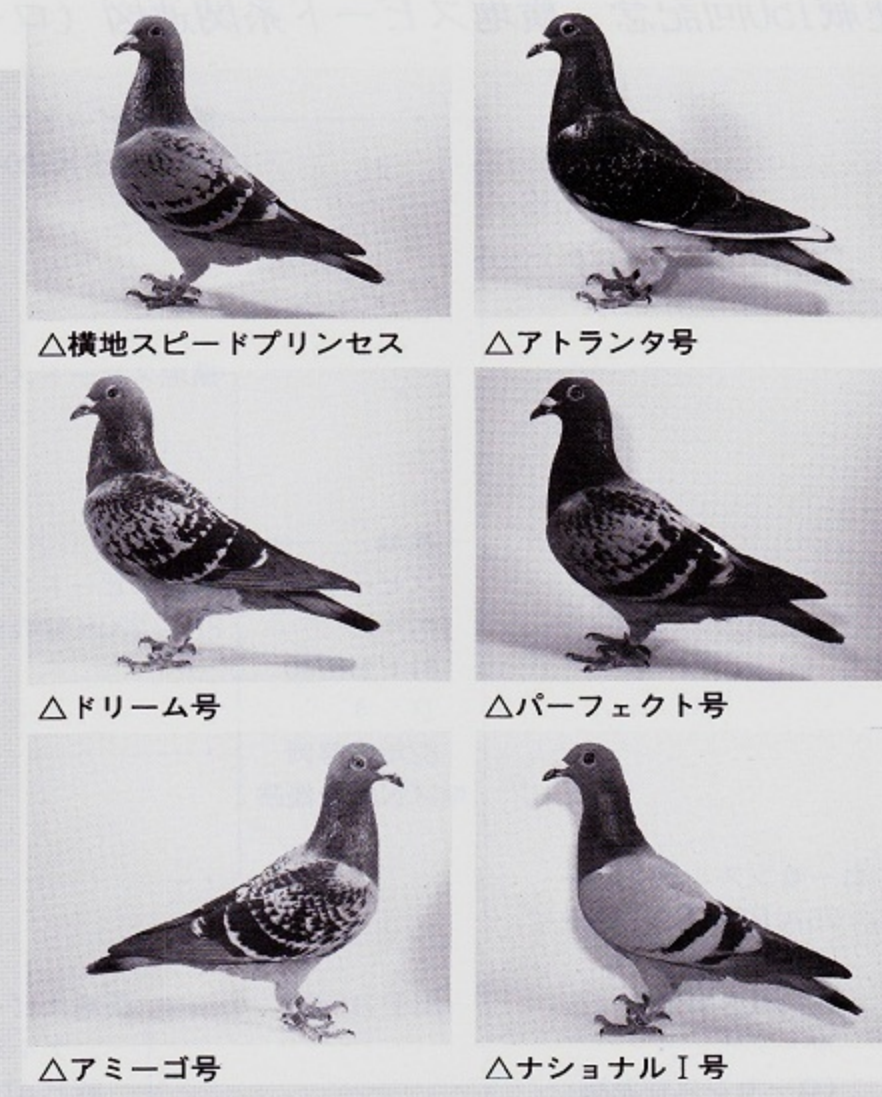

横地スピード系関連図 (ト・10/プロフェッショナル)

**ト・10** ♀  
NL82-1402510  
ヤン・テーレン  
85年サンバンサンN  
19,344羽中4位  
ダックスN  
13,308羽中17位  
86年サンバンサンN  
23,188羽中3位

資料提供 横地光夫・光彦鳩舎